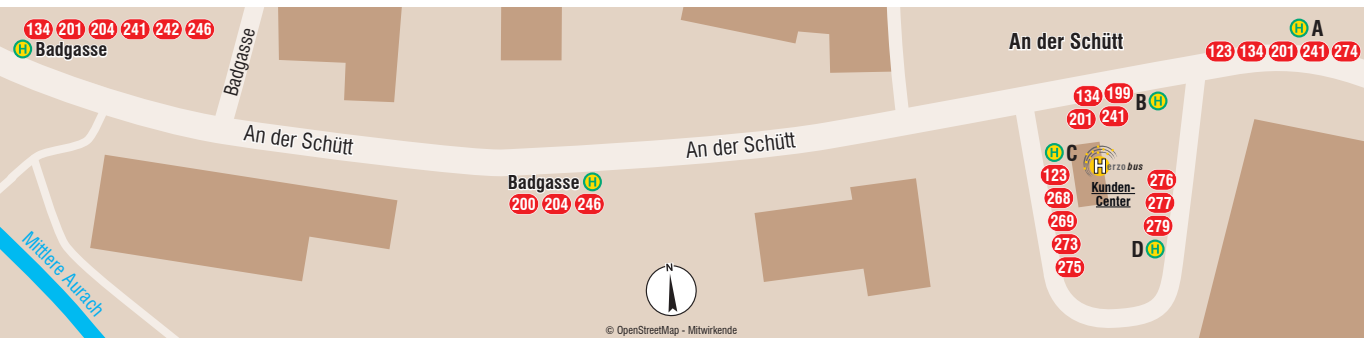

Herzogenaurach Busbahnhof An der Schütt / Badgasse

Badgasse

Linie Richtung Westen

- 134** Emskirchen
- 201** Neundorf (Aurachtal)
- 204** Weisendorf - Höchststadt (Aisch)
- 241** Oberreichenbach - Rezelsdorf
- 242** Zweifelsheim
- 246** Berufsschule Wendeschleife
- 246** Höchststadt (Aisch)

Linie Richtung Osten/Erlangen

- 200** **Herzo-Express** Erlangen **S** **R**
- 204** nur Ausstieg
- 246** Dechsdorf

An der Schütt - Regionalverkehr

Linie Richtung

- 123** Puschendorf - Siegeldorf **R** - Herzogenaurach
- 123** Obermichelbach - Siegeldorf **R** - Herzogenaurach
- 134** Emskirchen
- 134** HerzoBase
- 199** Nürnberg Am Wegfeld
- 201** Neundorf (Aurachtal)
- 201** Erlangen **S** **R**
- 241** Oberreichenbach - Rezelsdorf
- 241** nur Ausstieg

An der Schütt - Stadtbusverkehr

Linie Richtung

- | | | |
|------------|--|----------|
| 268 | Einkaufszentrum Nord - Haundorf - Niederndorf - Schütt | C |
| 269 | Höfen - Zweifelsheim - Hauptendorf - Schütt | C |
| 273 | Einkaufszentrum Nord - Schütt | C |
| 274 | Herzo Base - Hauptendorf - Schütt | A |
| 275 | Niederndorf St. Josefs Kirche - Schütt | C |
| 276 | Am Buck - Paul-Lincke-Str. - Festplatz - Schütt | D |
| 277 | Festplatz - Schumannstr. - Am Buck - Schütt | D |
| 279 | Uhlandstraße - St. Otto - Haus Martin - Schütt | D |