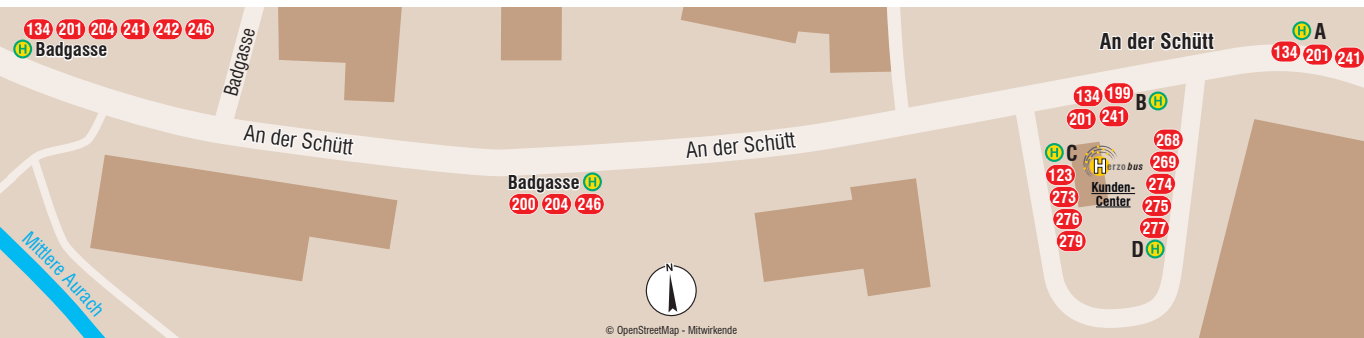

Herzogenaurach Busbahnhof An der Schütt / Badgasse

© OpenStreetMap - Mitwirkende

Badgasse

Linie Richtung Westen

- 134** Emskirchen
- 201** Neundorf (Aurachtal)
- 204** Weisendorf - Höchststadt (Aisch)
- 241** Oberreichenbach - Rezelsdorf
- 242** Zweifelsheim
- 246** Berufsschule Wendeschleife
- 246** Höchststadt (Aisch)

Linie Richtung Osten/Erlangen

- 200** Erlangen **S R**
- 204** nur Ausstieg
- 246** Dechsendorf

An der Schütt - Regionalverkehr

Linie Richtung

- 123** Obermichelbach - Siegelsdorf **R** - Tuchenbach
- 134** Emskirchen
- 134** HerzoBase
- 199** Nürnberg Am Wegfeld
- 201** Neundorf (Aurachtal)
- 201** Erlangen **S R**
- 241** Oberreichenbach - Rezelsdorf
- 241** Am Buck

An der Schütt - Stadtbusverkehr

Linie Richtung

- | | | |
|--|--|--|
| <ul style="list-style-type: none"> C A B B A B A B | <ul style="list-style-type: none"> 268 Hammerbach - Haundorf - Niederndorf - Schütt 269 Höfen - Zweifelsheim - Hauptendorf - Schütt 273 Einkaufszentrum Nord - Schütt 274 Herzo Base - Hauptendorf - Schütt 275 Niederndorf St. Josefs Kirche - Schütt 276 Am Buck - Paul-Lincke-Str. - Festplatz - Schütt 277 Festplatz - Schumannstr. - Am Buck - Schütt 279 Birkenweg - St. Otto - Haus Martin - Schütt | <ul style="list-style-type: none"> D D C D D C D C |
|--|--|--|