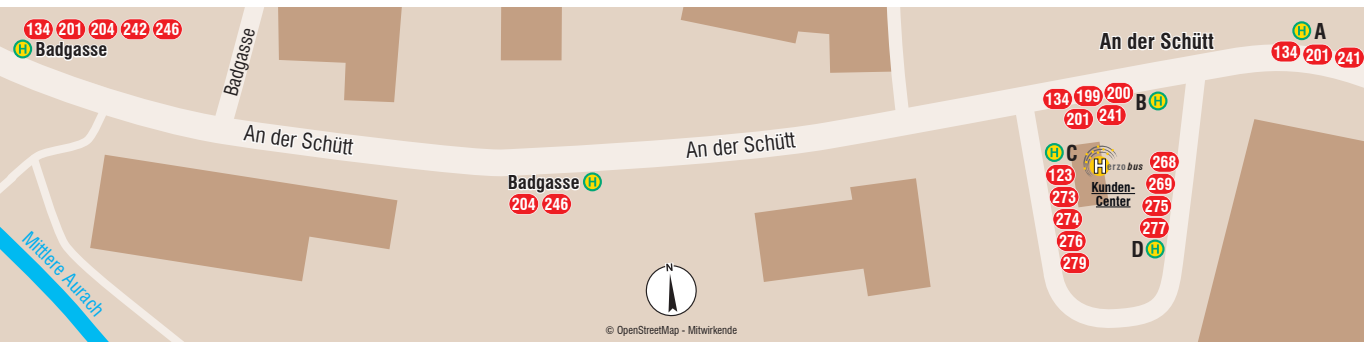

Herzogenaurach Busbahnhof An der Schütt / Badgasse

© OpenStreetMap - Mitwirkende

Badgasse

Linie Richtung Westen/Neustadt (Aisch)

- 201** Emskirchen
- 204** Neundorf (Aurachtal)
- 241** Weisendorf - Höchstadt (Aisch)
- 242** Zweifelsheim
- 246** Berufsschule Wendeschleife
- 246** Höchstadt (Aisch)

Linie Richtung Osten/Erlangen

- 204** *nur Ausstieg*
- 246** Dechsendorf

An der Schütt - Regionalverkehr

Linie Richtung

- 123** Obermichelbach - Siegelsdorf **R** - Tuchenbach
- 134** Emskirchen
- 134** HerzoBase
- 199** Nürnberg Am Wegfeld
- 200** Erlangen **S R**
- 201** Neundorf (Aurachtal)
- 201** Erlangen **S R**
- 241** Oberreichenbach - Rezelsdorf
- 241** Am Buck

An der Schütt - Stadtbusverkehr

Linie Richtung

- | | | | |
|----------|------------|---|----------|
| C | 268 | Hammerbach - Haundorf - Niederndorf - Schütt | D |
| A | 269 | Höfen - Zweifelsheim - Haupten- dorf - Schütt | D |
| B | 273 | Einkaufszentrum Nord - Schütt | C |
| B | 274 | Herzo Base - Münchener Str. - Schütt | C |
| A | 275 | Niederndorf St. Josefs Kirche - Schütt | D |
| B | 276 | Am Buck - Paul-Lincke-Str. - Festplatz - Schütt | C |
| A | 277 | Festplatz - Schumannstr. - Am Buck - Schütt | D |
| B | 279 | Birkenweg - St. Otto - Haus Martin - Schütt | C |